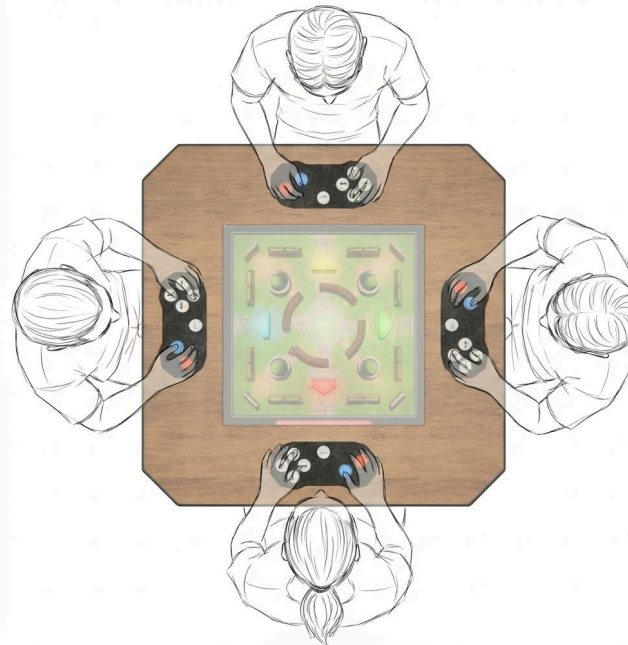

Highlights

Barcado is een interactieve 4-speler arcade-tafel die sociale beleving naar jouw locatie brengt. Geen mobiele telefoons, geen ingewikkelde uitleg – maar fysiek samen spelen aan één tafel. Iedereen begrijpt het binnen enkele seconden, van jong tot oud.

De tafel combineert modern design met toegankelijke gameplay en past moeiteloos in horeca, leisure en entertainmentomgevingen.

BE TOGETHER PLAY TOGETHER

1 - 4
spelers

plug & play

voor jong en oud

stijlvol en
robust

Continu nieuwe
games